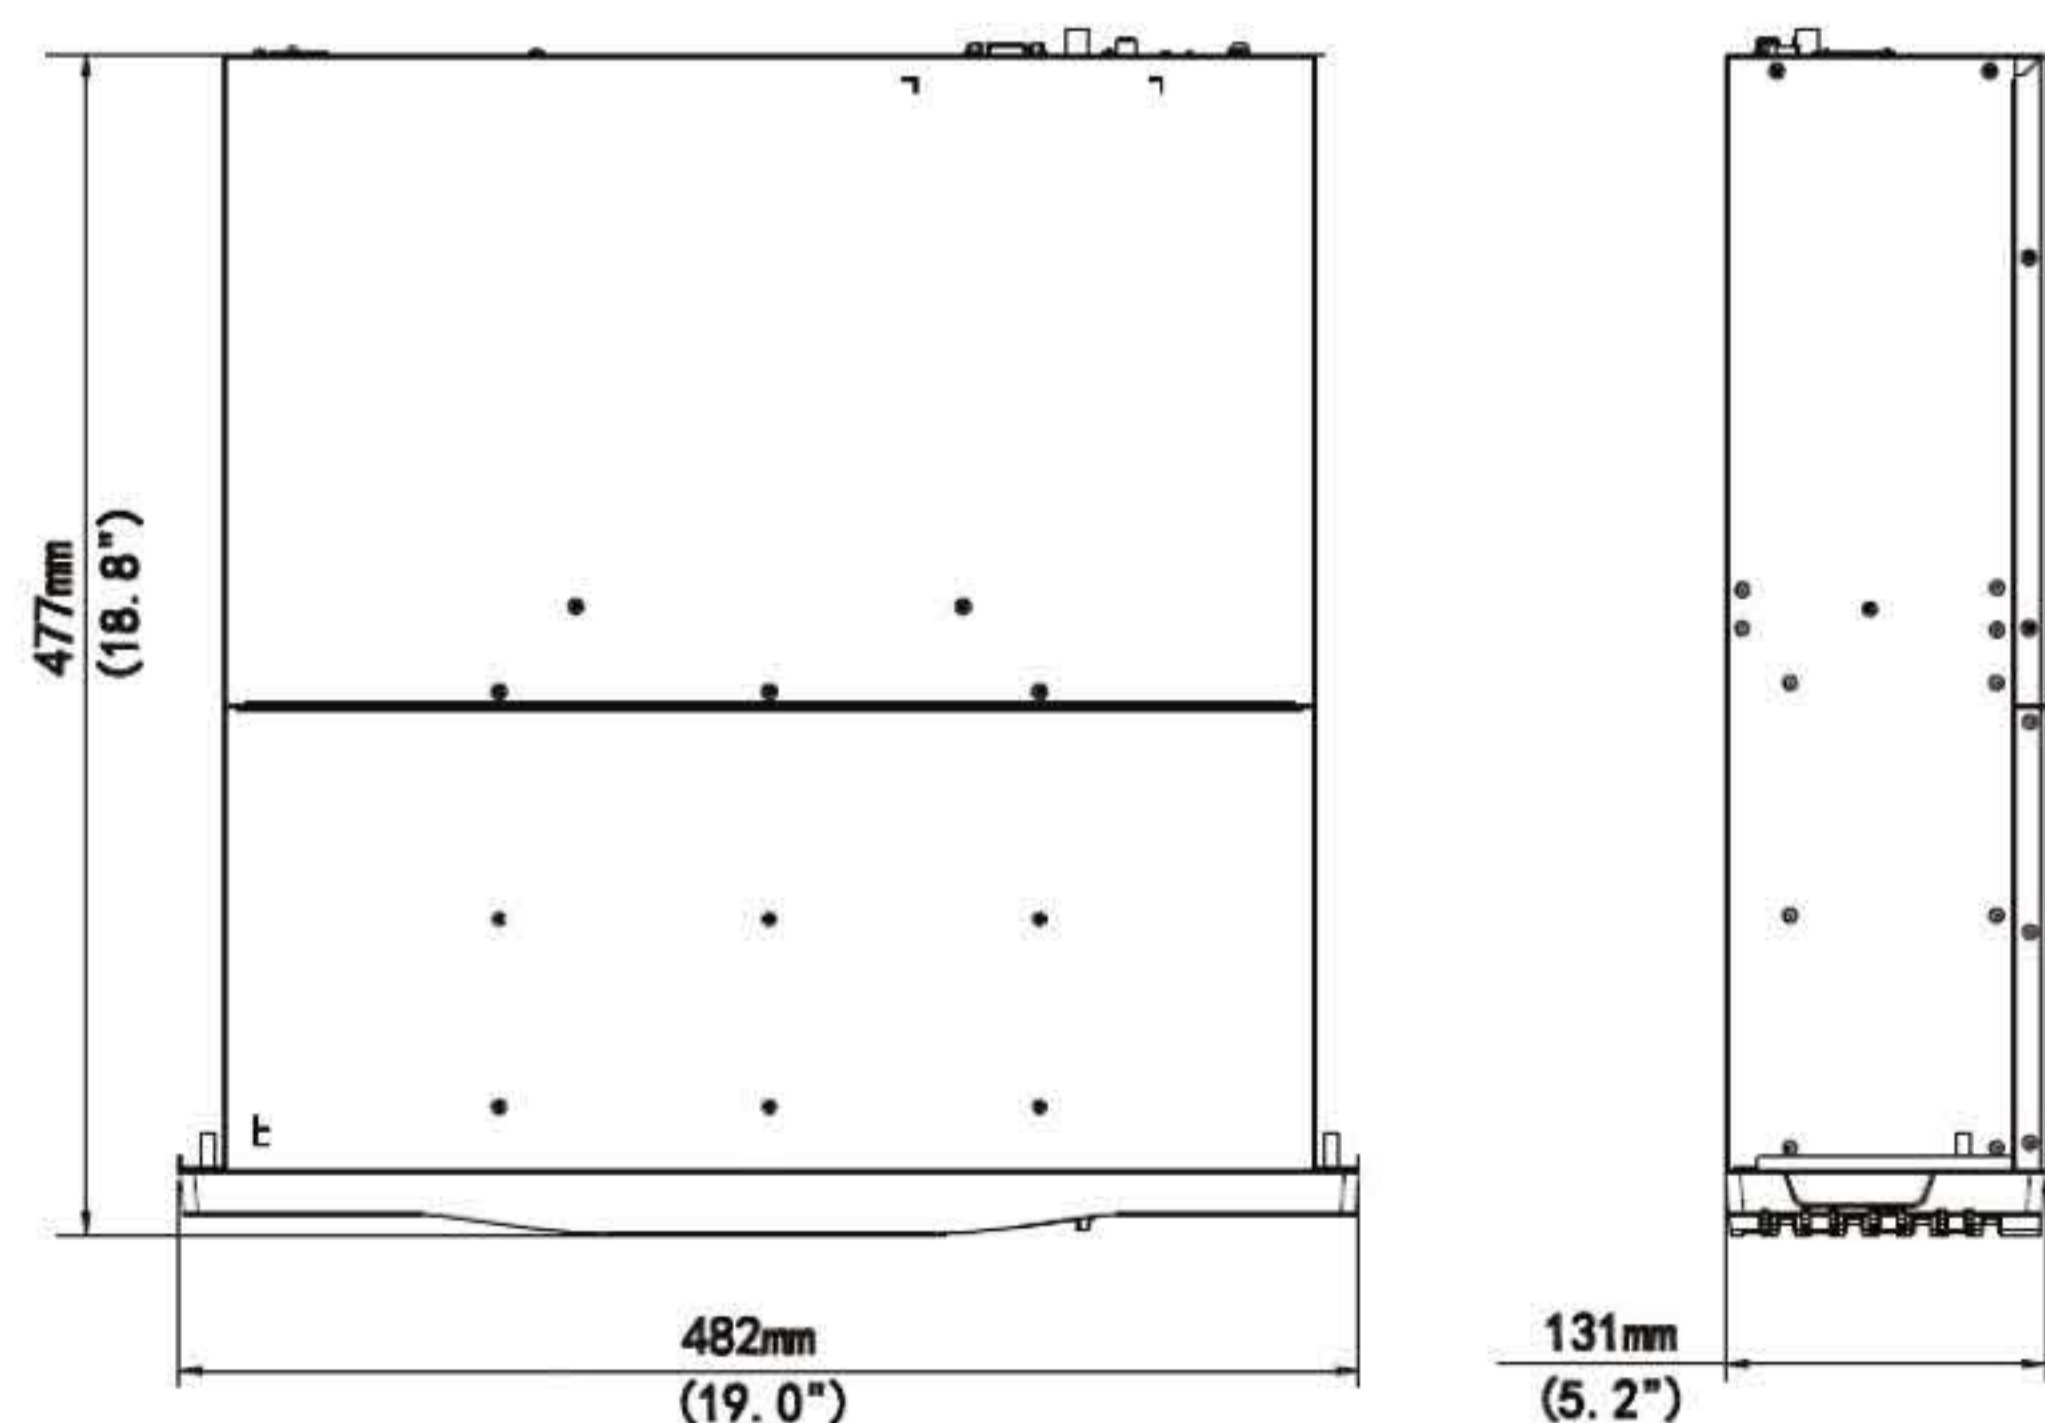

### قابلیت های کلیدی

- پشتیبانی از فرمت های تصویر Ultra265/H.265/H.264
- 32 کانال تصویر ورودی تا رزولوشن 12 مگاپیکسل
- پشتیبانی از دوربین های با پروتکل ONVIF
- دو عدد HDMI ، یک عدد VGA
- پشتیبانی از 16 هارد تا ظرفیت 10 ترابایت برای هر کدام
- پشتیبانی از RAID 0، 1، 5، 6، 10، 50، 60
- قابلیت برگرداندن تصاویر بعد از قطع شبکه
- قابلیت بروز رسانی آنلاین
- N+1

### Specifications

IP Video Input	32-ch	Capability	3 x 12MP@25, 4 x 4K@30, 8 x 4MP@30, 16 x 1080P@30, 32 x 960P@25, 36 x 720P@30, 64 x D1
Two-way Audio Input	1-ch, RCA	SATA	16 SATA interfaces
Incoming Bandwidth	320Mbps	Capacity	Up to 10TB for each HDD
Outgoing Bandwidth	320Mbps	eSATA	1 eSATA interface
Remote Users	128	VCA Detection	Face detection, Intrusion detection, Cross line detection, Audio detection, Defocus detection, Scene change detection, Auto tracking
Protocols	SNMP, P2P, UPnP, NTP, DHCP, PPPoE	VCA Search	Face search, Behavior search
HDMI/VGA Output	HDMI1/VGA:	Statistical Analysis	People counting
	HDMI2:	Array Type	RAID 0, 1, 5, 6, 10, 50, 60
Recording Resolution	12MP/8MP/6MP/5MP/4MP/3MP/1080p/960p/720p/D1/2CIF/CIF	Network Interface	2 RJ45 10M/100M/1000M self-adaptive Ethernet Interfaces
Audio Output	1-ch, RCA	Serial Interface	1 x RS232, 1 x RS485
Synchronous Playback	16-ch	USB Interface	Rear panel: 2 x USB2.0, 1 x USB3.0
Corridor Mode Screen	3/4/5/7/9/10/12/16	Alarm In	16-ch
Decoding format	Ultra 265, H.265, H.264	Alarm Out	10-ch
Live view/Playback	12MP/8MP/6MP/5MP/4MP/3MP/1080p/960p/720p/960H/D1/2CIF/CIF	Power Supply	100-240 VAC Power Consumption: ≤ 23 W(without HDD)
		Working Environment	-10°C ~ + 55°C (+14°F ~ +131°F), Humidity ≤ 90% RH (non-condensing)
		Dimensions (W×D×H)	482mm × 477mm × 131mm (18.8" × 19.06" × 5.2")
		Weight (without HDD)	≤ 8.19 Kg (18.1 lb)

### Dimensions

### Rear Panel