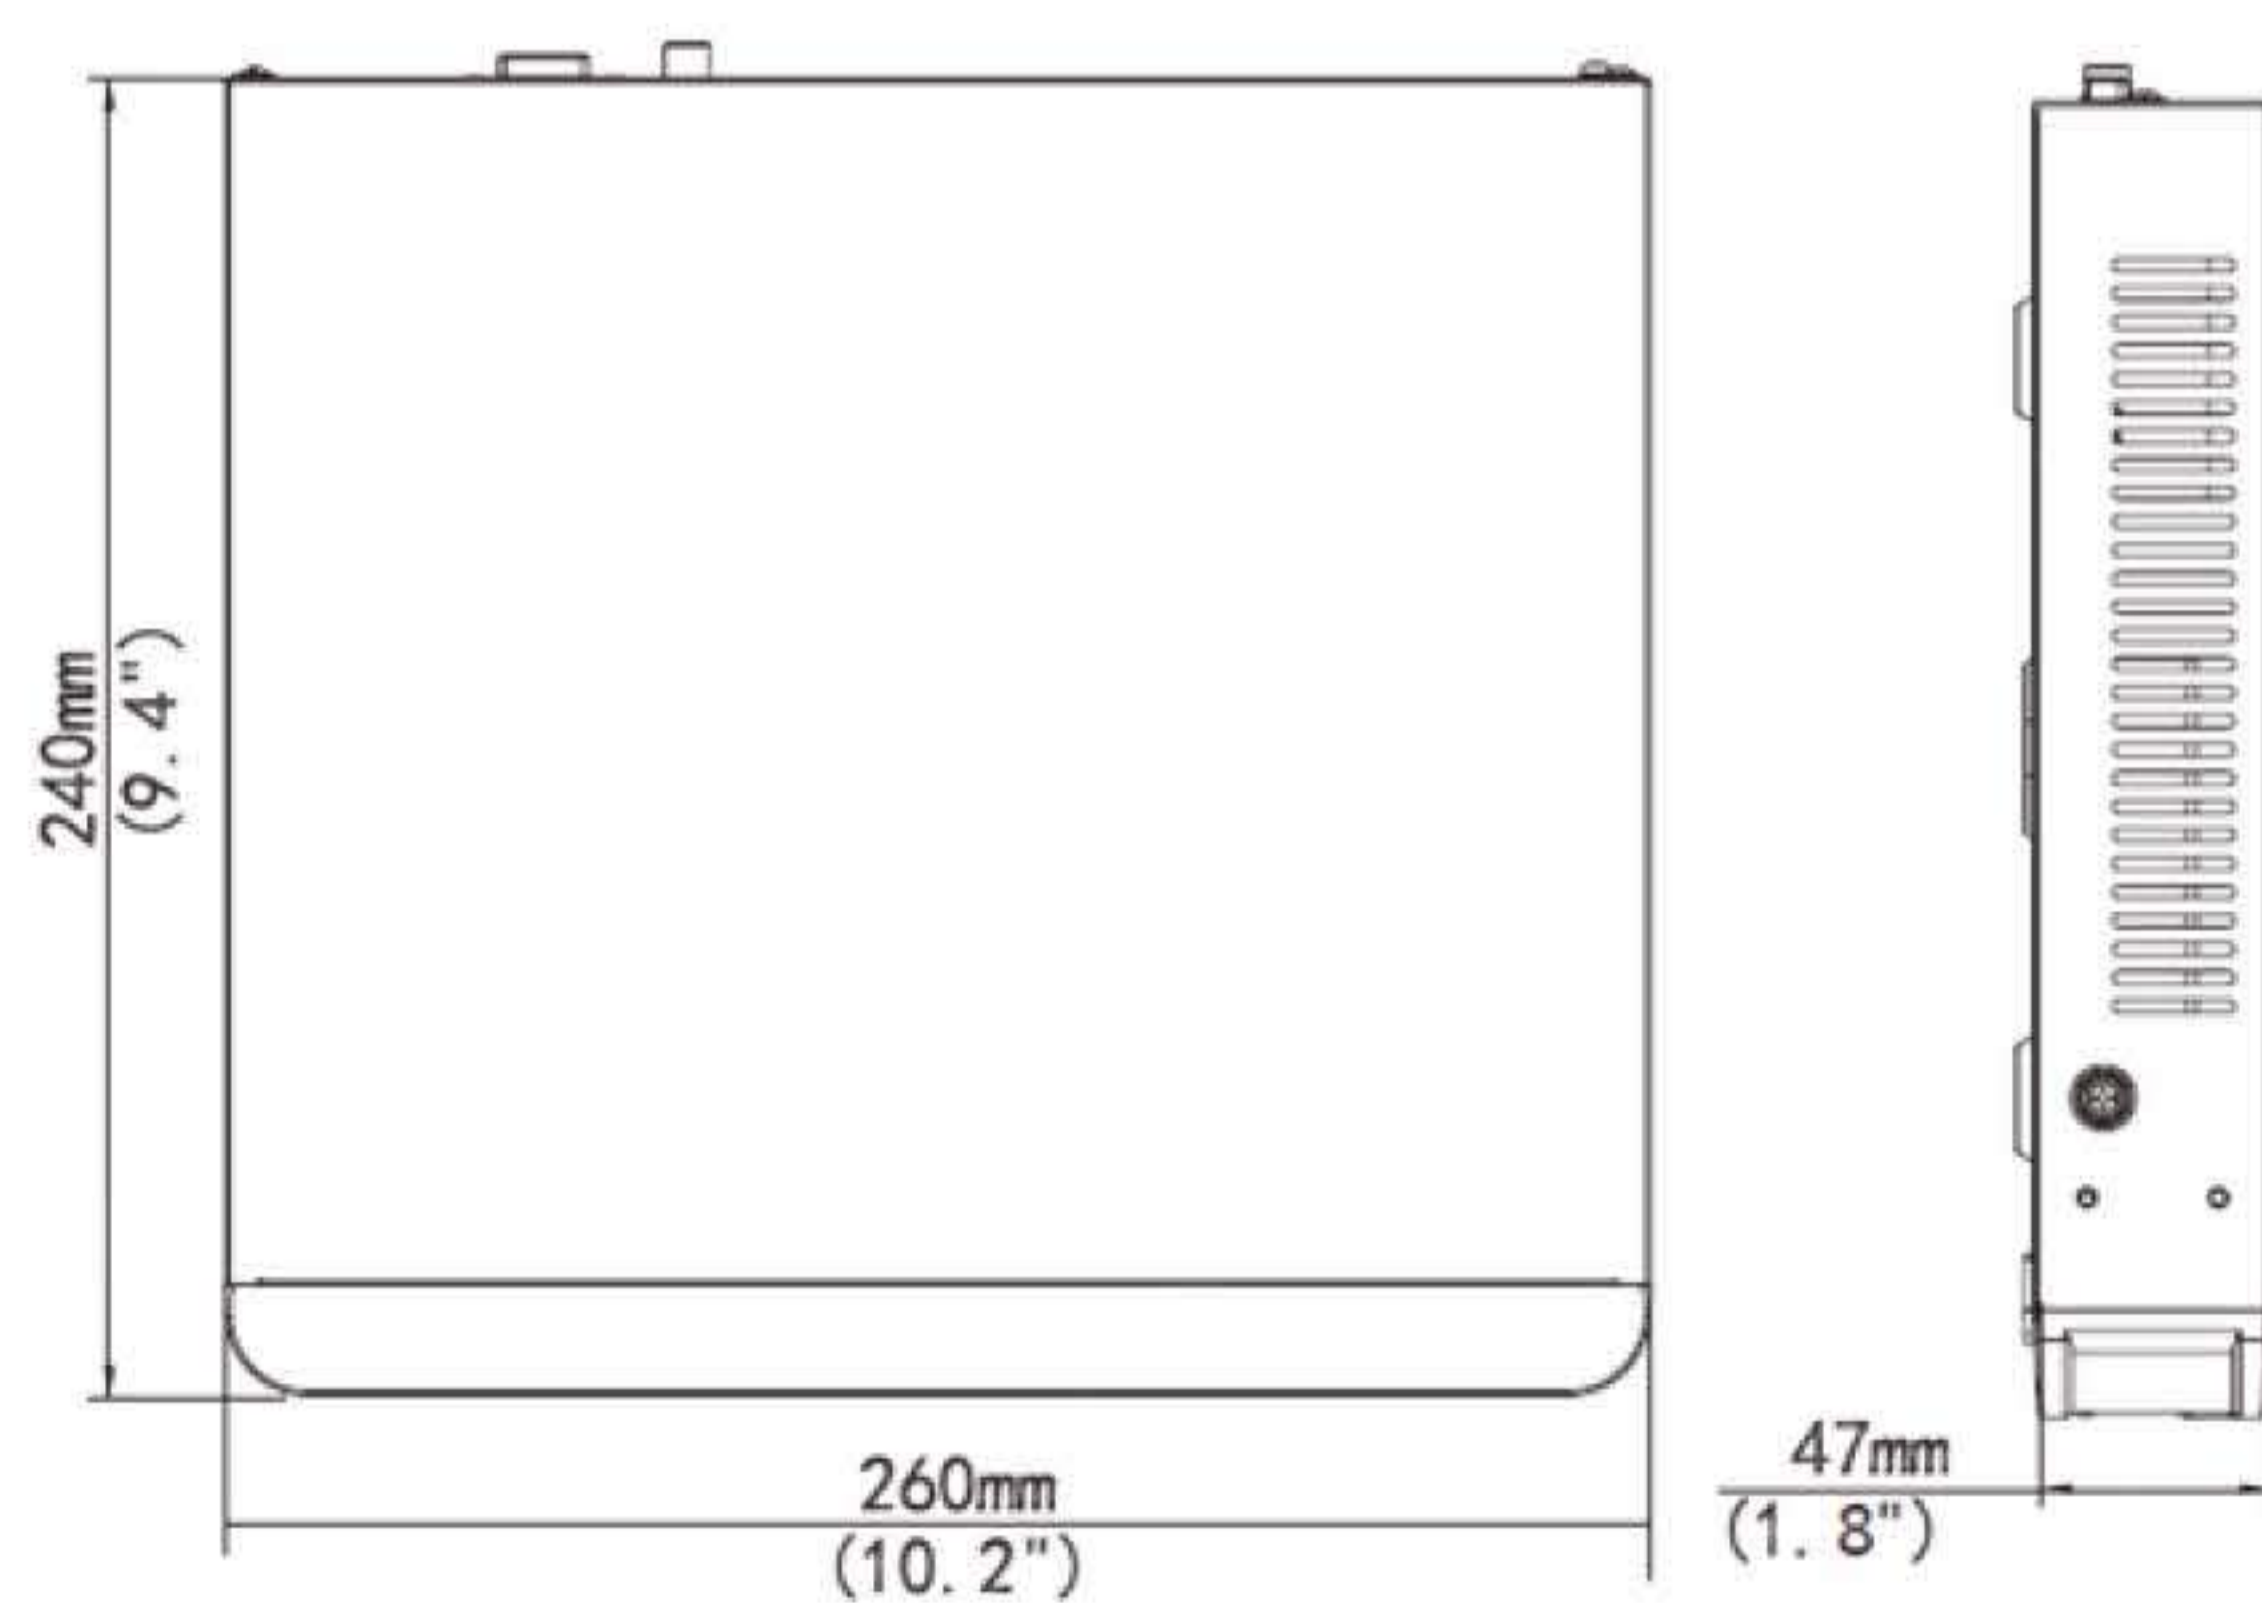

NVR-E08-1A

Network Video Recorder

قابلیت های کلیدی

- خروجی همزمان HDMI و VGA
- پشتیبانی از 1 عدد هارد تا 10 ترابایت
- قابلیت بروز رسانی آنلاین

- پشتیبانی از فرمت های تصویر Ultra 265/H.265/H.264
- 8 کانال تصویر ورودی تا رزولوشن 2 مگاپیکسل
- پشتیبانی از دوربین های با پروتکل ONVIF

Specifications

IP Video Input	8-ch
Incoming Bandwidth	40Mbps
Outgoing Bandwidth	40Mbps
Remote Users	128
Protocols	P2P, UPnP, NTP, DHCP, PPPoE
HDMI/VGA Output	HDMI: 1920x1080p/60Hz, 1920x1080p/50Hz, 1600x1200/60Hz, 1280x1024/60Hz, 1280x720/60Hz, 1024x768/60Hz VGA: 1920x1080p/60Hz, 1920x1080p/50Hz, 1600x1200/60Hz, 1280x1024/60Hz, 1280x720/60Hz, 1024x768/60Hz
Recording Resolution	1080p/960p/720p/D1/2CIF/CIF
Synchronous Playback	8-ch
Corridor Mode Screen	3/4/5/7/9

Decoding format	Ultra 265/H.265/H.264
Liveview/Playback	1080p/960p/720p/D1/2CIF/CIF
Capability	4 x 1080p@20, 4 x 720p@30
SATA	1 SATA interface
Capacity	up to 10TB for each disk
VCA Detection	Face detection, Intrusion detection, Cross line detection, Audio detection
Network Interface	1 RJ45 10M/100M self-adaptive Ethernet Interface
USB Interface	Front panel: 1 x USB2.0; Rear panel: 1 x USB2.0
Power Supply	12V DC Power Consumption: ≤3.2 W (without HDD)
Working Environment	-10°C~+55°C (+14°F~+131°F), Humidity ≤ 90% RH (non-condensing)
Dimensions (W×D×H)	260mm × 240mm × 47mm (10.2"×9.4"×1.8")
Weight (without HDD)	0.9kg (1.98lb)

Dimensions

Rear Panel