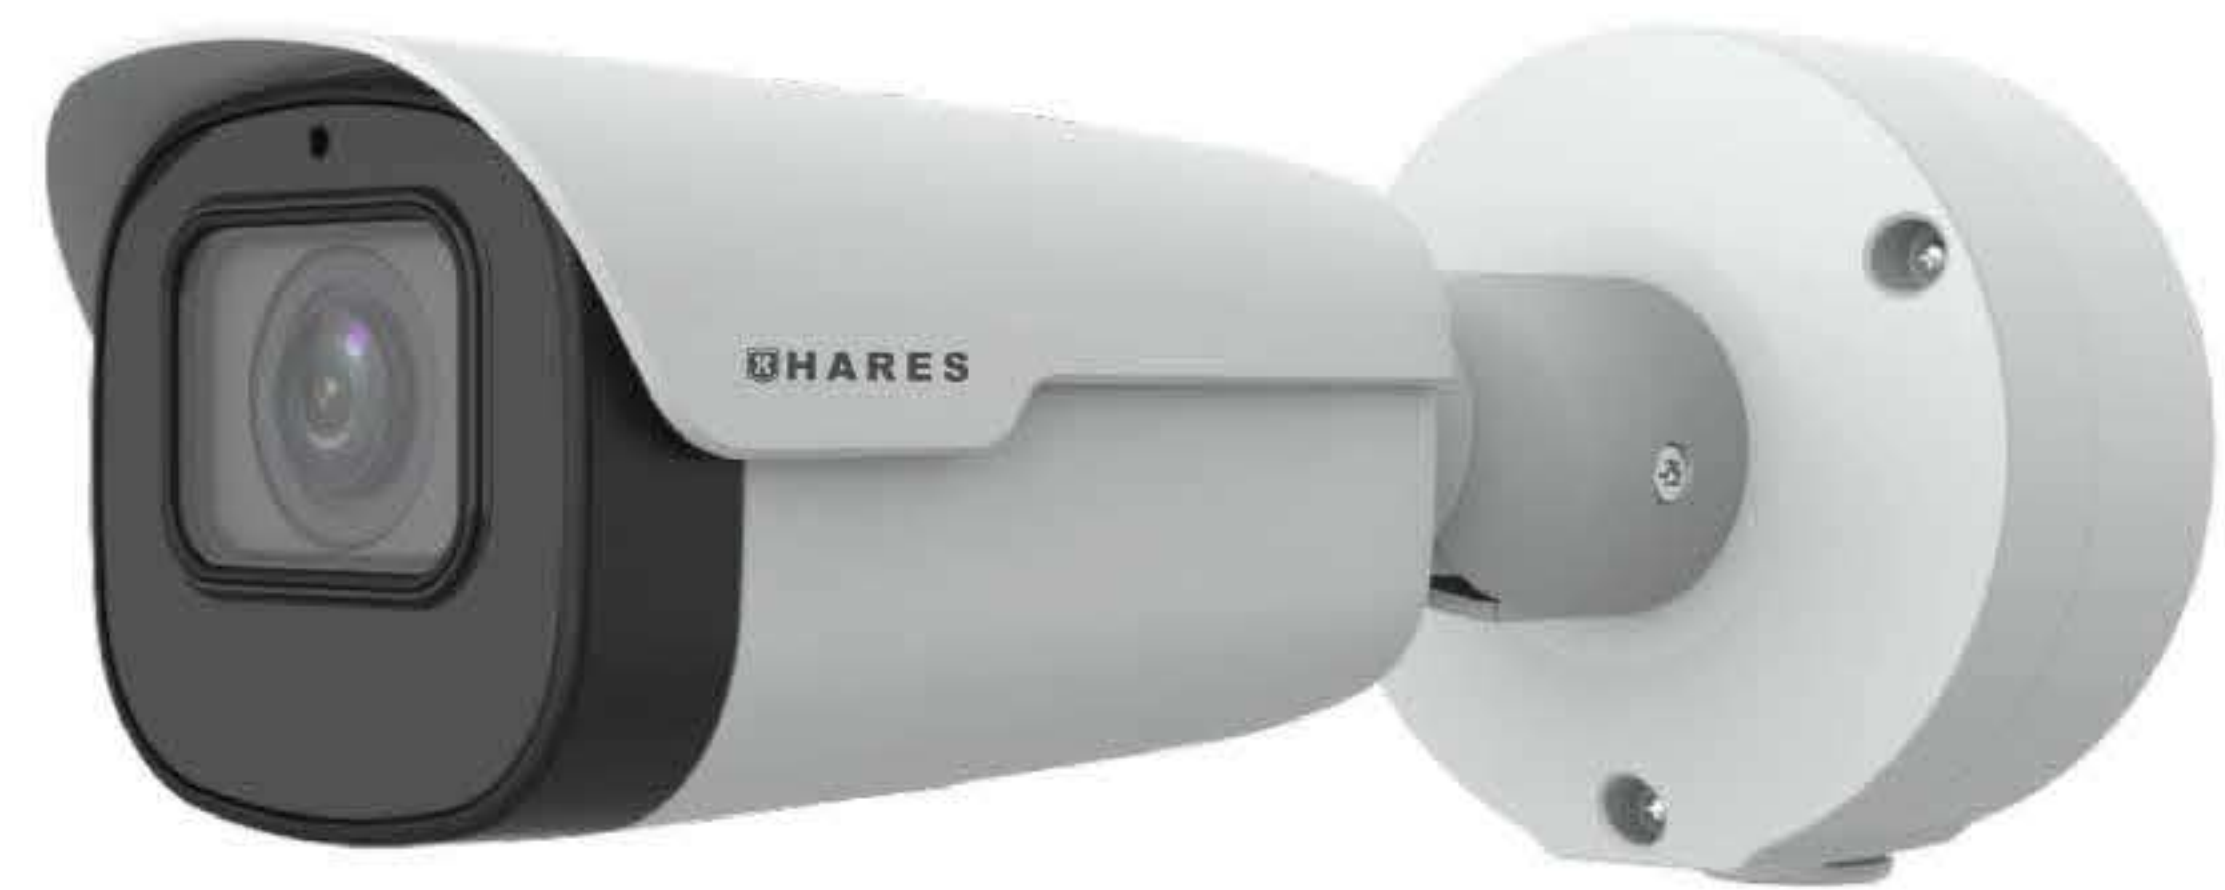

## IPC-P1A8W-I80S

8MP Lighthunter WDR IR Network Bullet Camera

### قابلیت های کلیدی

- OSD قابل تنظیم
- IR هوشمند 80 تا 110 متر
- کاهنده نویز دیجیتال 3D
- Ultra265, H.265, H.264, MJPEG
- دارای میکروفون داخلی
- پشتیبانی از 3 استریم تصویر
- پشتیبانی از ROI
- پشتیبانی از پروتکل ONVIF
- دمای کارکرد -40 تا +60 درجه سانتیگراد
- دارای هیتر داخلی
- بدنه ضد ضربه با استاندارد IK10
- مقاومت در برابر نفوذ آب و گرد و غبار IP67