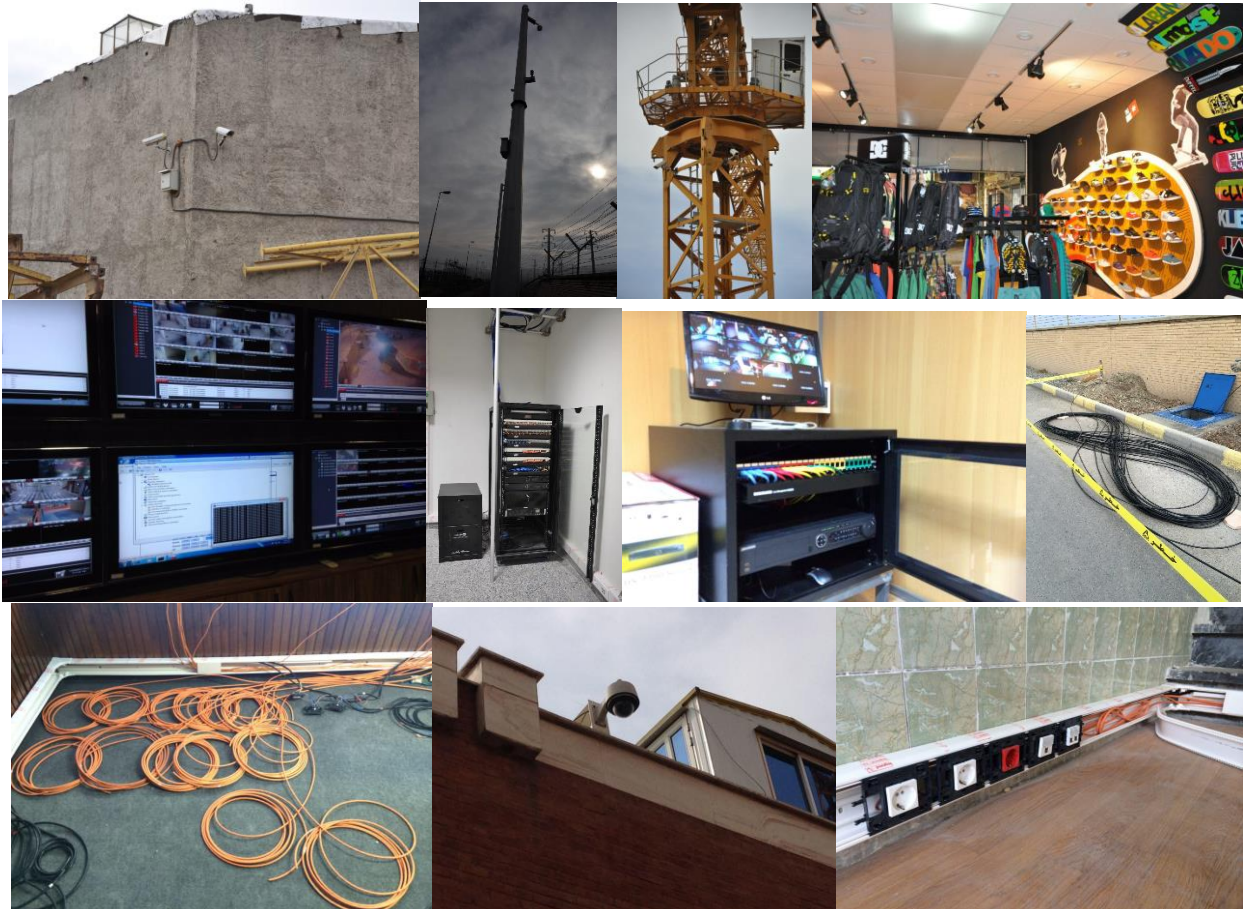

هایک ویژن توانسته است با گارانتی معتبر ۲ ساله و ارائه کیفیت مطلوب محصولات در کنار قیمت مناسب موفقیت های بسیاری را در خرده فروشی و یا پیاده سازی پروژه های ملی در ایران بدست آورد. برند هایک ویژن به عنوان یکی از پرفروشترین و معتبرترین محصولات حفاظت تصویری از جایگاه ویژه ای در کشور برخوردار است.